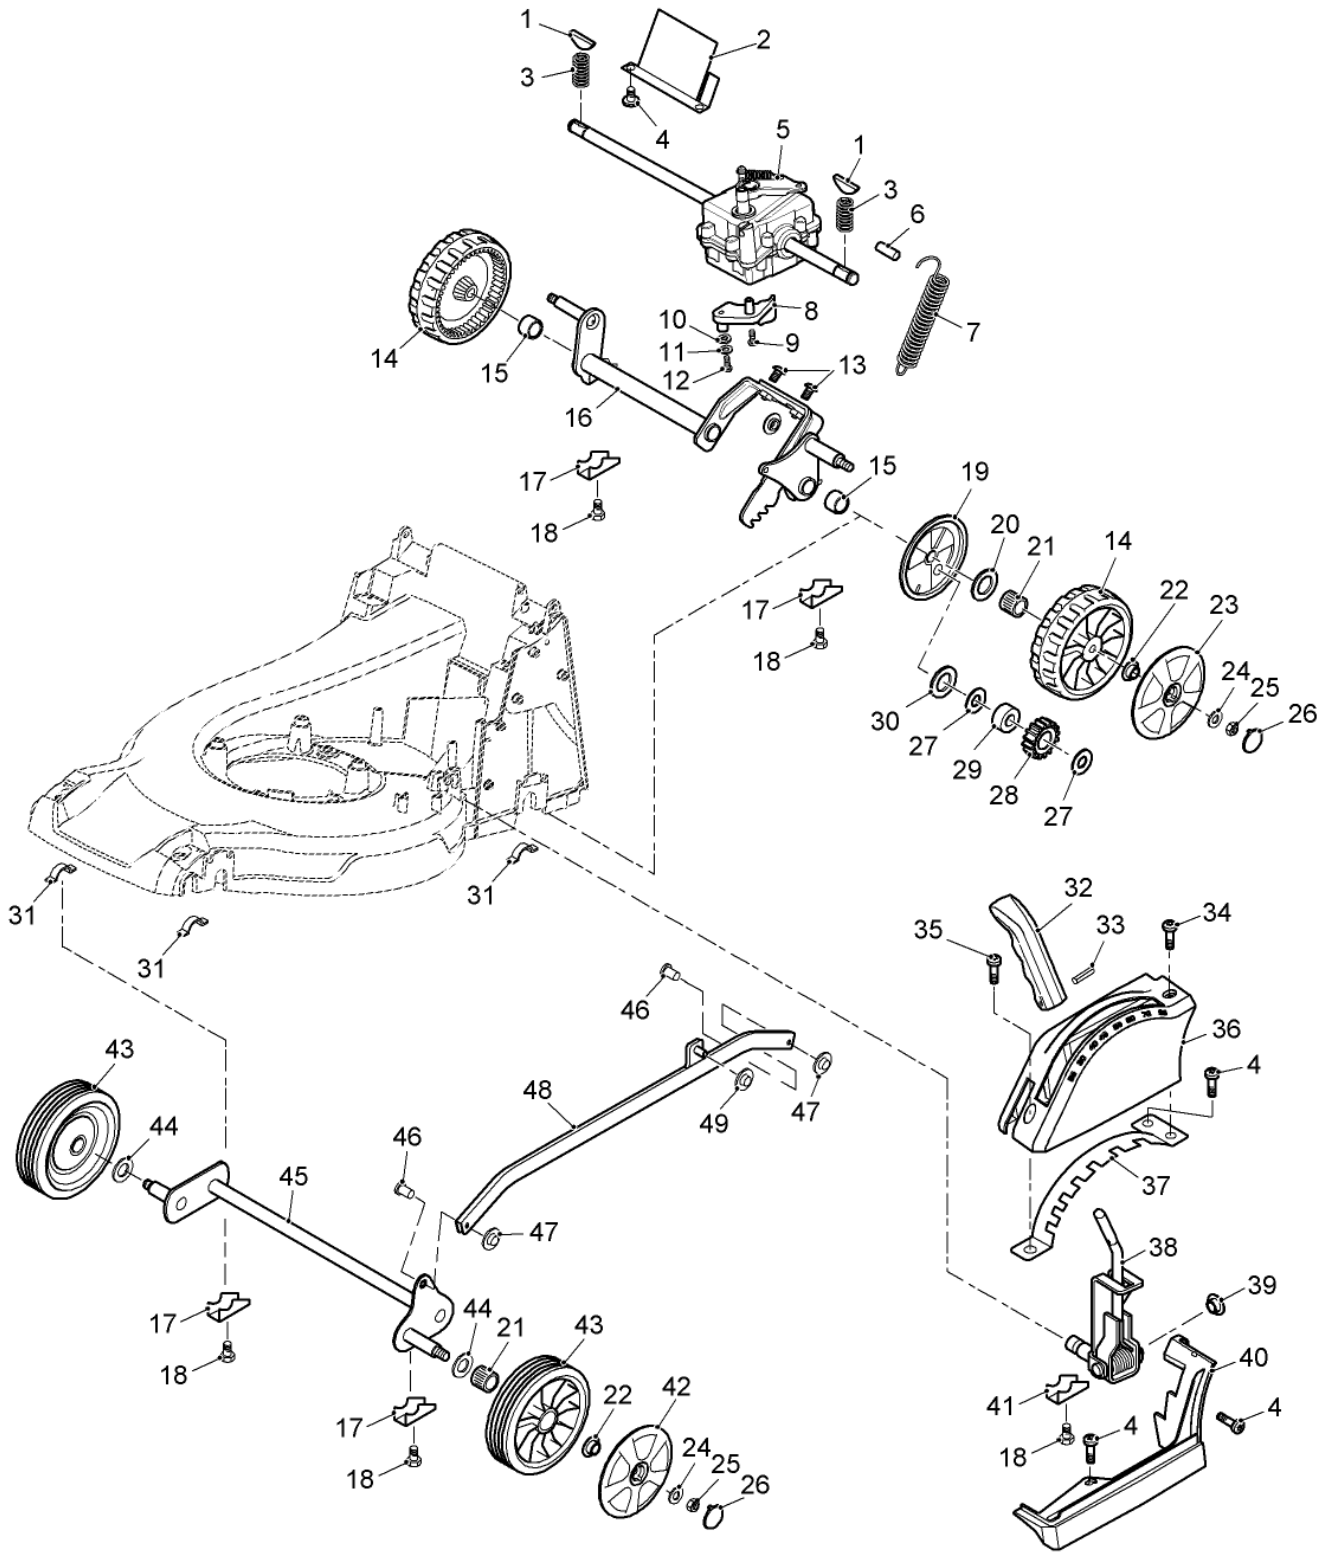

Bil d Nr.	Teilenummer	S t k .	BEZEICHNUNG	TI	Bis Modell
1	GC00279	2	KEIL		
2	SAU12233	1	BLECH		
3	PT12522	2	DRUCKFEDER		
4	SA34452	6	SCHRAUBE		
5	SAU11964	1	GETRIEBE		
6	SAU13215	1	BOLZEN		
7	SA37339	1	ZUGFEDER		
8	SAU11944	1	ABDECKUNG		
9	SA16267	1	SCHRAUBE		
10	SAU11945	1	RING		
11	SA15229	1	UNTERLEGSSCHEIBE		
12	SA31377	1	SCHRAUBE		
13	SAU11984	2	SCHRAUBE		
14	SAU12518	2	RAD KPL. MIT BEREIFUNG Rear		
15	SAU11952	2	DISTANZSTÜCK		
16	SAA11088	1	HINTERACHSE Rear		
17	SA36261	4	KLEMME		
18	SA29854	5	SCHRAUBE		
19	SAU12545	2	SCHUTZ		
20	SAU13208	2	UNTERLEGSSCHEIBE		
21	SA33229	4	KUGELLAGER		
22	SAU12546	4	UNTERLEGSSCHEIBE		
23	SAU13377	2	DECKEL		
24	SAU13209	4	UNTERLEGSSCHEIBE		
25	SA11244	4	SICHERUNGSMUTTER		
26	SAU12683	4	DECKEL		
27	GX21749	4	SPRENGRING		
28	SAU11770	2	RITZEL		
29	M77976	2	UNTERLEGSSCHEIBE		
30	SAU10910	2	DRUCKSCHEIBE		
31	SA31711	4	LAGERSCHALE		
32	SAU11974	1	GRIFF		
33	SAU12568	1	SPANNSTIFT 2x20		
34	SA34450	1	SCHRAUBE		
35	SAU12827	1	SCHRAUBE		
36	SAU11946	1	ABDECKUNG		
37	SAU11895	1	SEGMENT		
38	SAU11897	1	HEBEL		
39	SA31710	1	FEDERKLEMME		
40	SAU12309	1	RAHMEN		
41	SA36388	1	KLEMME		
42	SAU13378	2	DECKEL		
43	SA34392	2	RAD KPL. MIT BEREIFUNG Front		
44	SA35229	2	UNTERLEGSSCHEIBE		
45	SAU13210	1	VORDERACHSE Front		
46	SA17006	2	BOLZEN		
47	SA12973	2	FEDERMUTTER		
48	SAA11091	1	VERBINDUNGSSTANGE		
49	SA34282	1	FEDERMUTTER