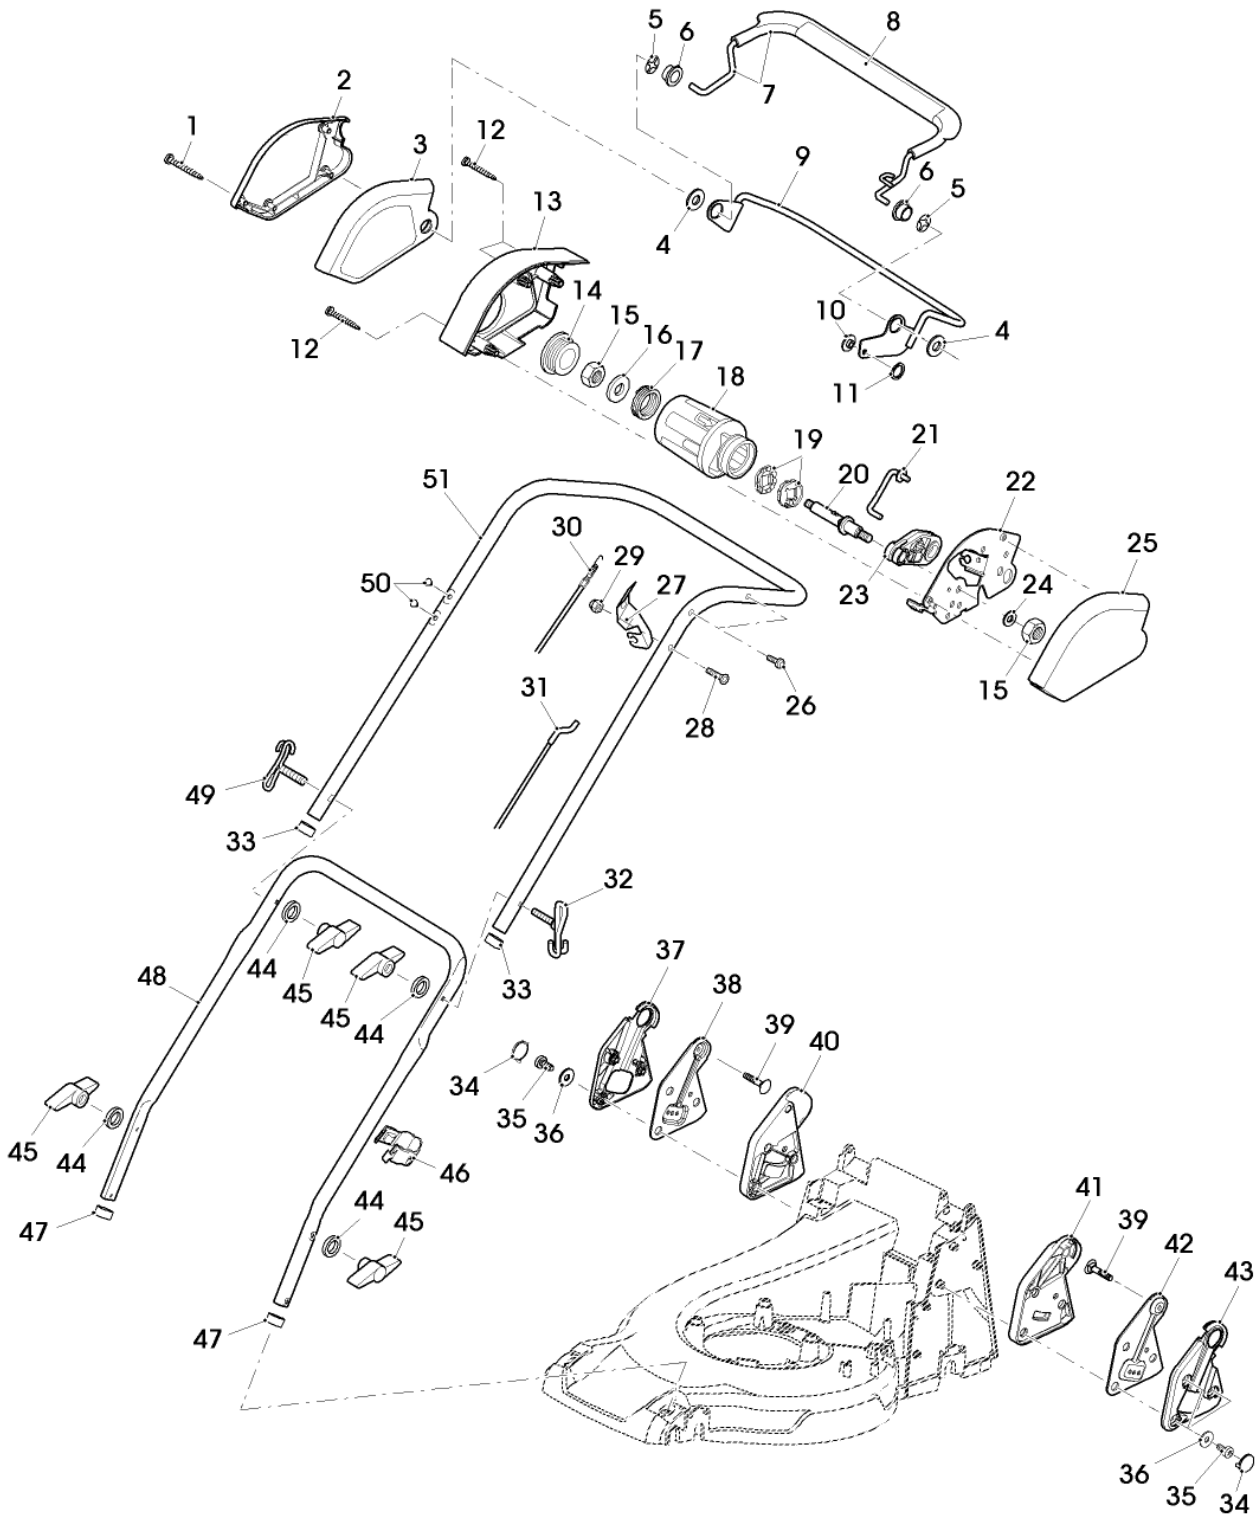

Bil d Nr.	Teilenummer	S t k .	BEZEICHNUNG	TI	Bis Modell
1	SAU13221	1	HAUBE		
2	SAU12172	2	SCHRAUBE		
3	SAU11983	1	SEILZUG (A)		
4	SA11998	5	SICHERUNGSMUTTER		
5	SA15967	2	KEIL		
6	SAA10705	1	BENZINMOTOR B and S, Quantum, Model 124T02, Type 6174H1		
7	SA16815	1	ZÜNDKERZE		
8	SA26547	1	FILTEREINSATZ		
9	SA34452	1	SCHRAUBE		
10	SAU12417	1	0 BLENDE		
11	SA11244	1	SICHERUNGSMUTTER M6		
12	SAU13080	1	SCHUTZ		
13	SAU13473	1	KONSOLE		
14	SAU10724	1	SPANNROLLE		
15	SAU10725	1	SPANNROLLE		
16	SA15203	2	UNTERLEGSSCHEIBE 8.4		
17	M92004	1	SECHSKANTSCHRAUBE		
18	SA19260	1	SCHRAUBE		
19	SA15202	1	UNTERLEGSSCHEIBE		
20	SA30451	1	RIEMENSCHLEIBE		
21	SA36717	1	KEILRIEMEN		
22	SA36124	2	SCHRAUBE		
23	SAU11940	1	GRIFF		
24	SAU11909	1	ABDECKUNG		
25	SA35803	1	DISTANZSTÜCK		
26	SA35172	1	LÜFTER INCLUDES SA15739 , SA11896 , SA15179 , SA15180 and SAU10933		
27	SA15739	1	SPRENGRING		
28	SA11896	2	UNTERLEGSSCHEIBE		
29	SA15179	2	TELLERFEDER		
30	SA15180	1	LÜFTER		
31	SAU10933	1	FLANSCH		
32	SA34368	2	SCHEIBE		
33	SAA33214	1	MESSER		
34	SA35170	1	SCHEIBE		
35	SA34499	1	SCHEIBE		
36	SA15593	1	SCHRAUBE		
37	SA12788	1	DISTANZSTÜCK		
38	SA36688	1	LÜFTERHAUBE		
39	SA15574	1	SCHRAUBE M8x80		
40	SA27518	2	SCHRAUBE M8x55		
41	SA37452	2	SCHRAUBE		
42	SAA11076	1	MÄHGEHÄUSE		
43	SAU13238	1	GRIFF		
44	SA15776	1	STELLSCHRAUBE		
45	SAU11977	1	RIEMENSCHLEIBE		
46	SAU12312	1	SCHUTZ (A) FUER MOTORBREMSE		